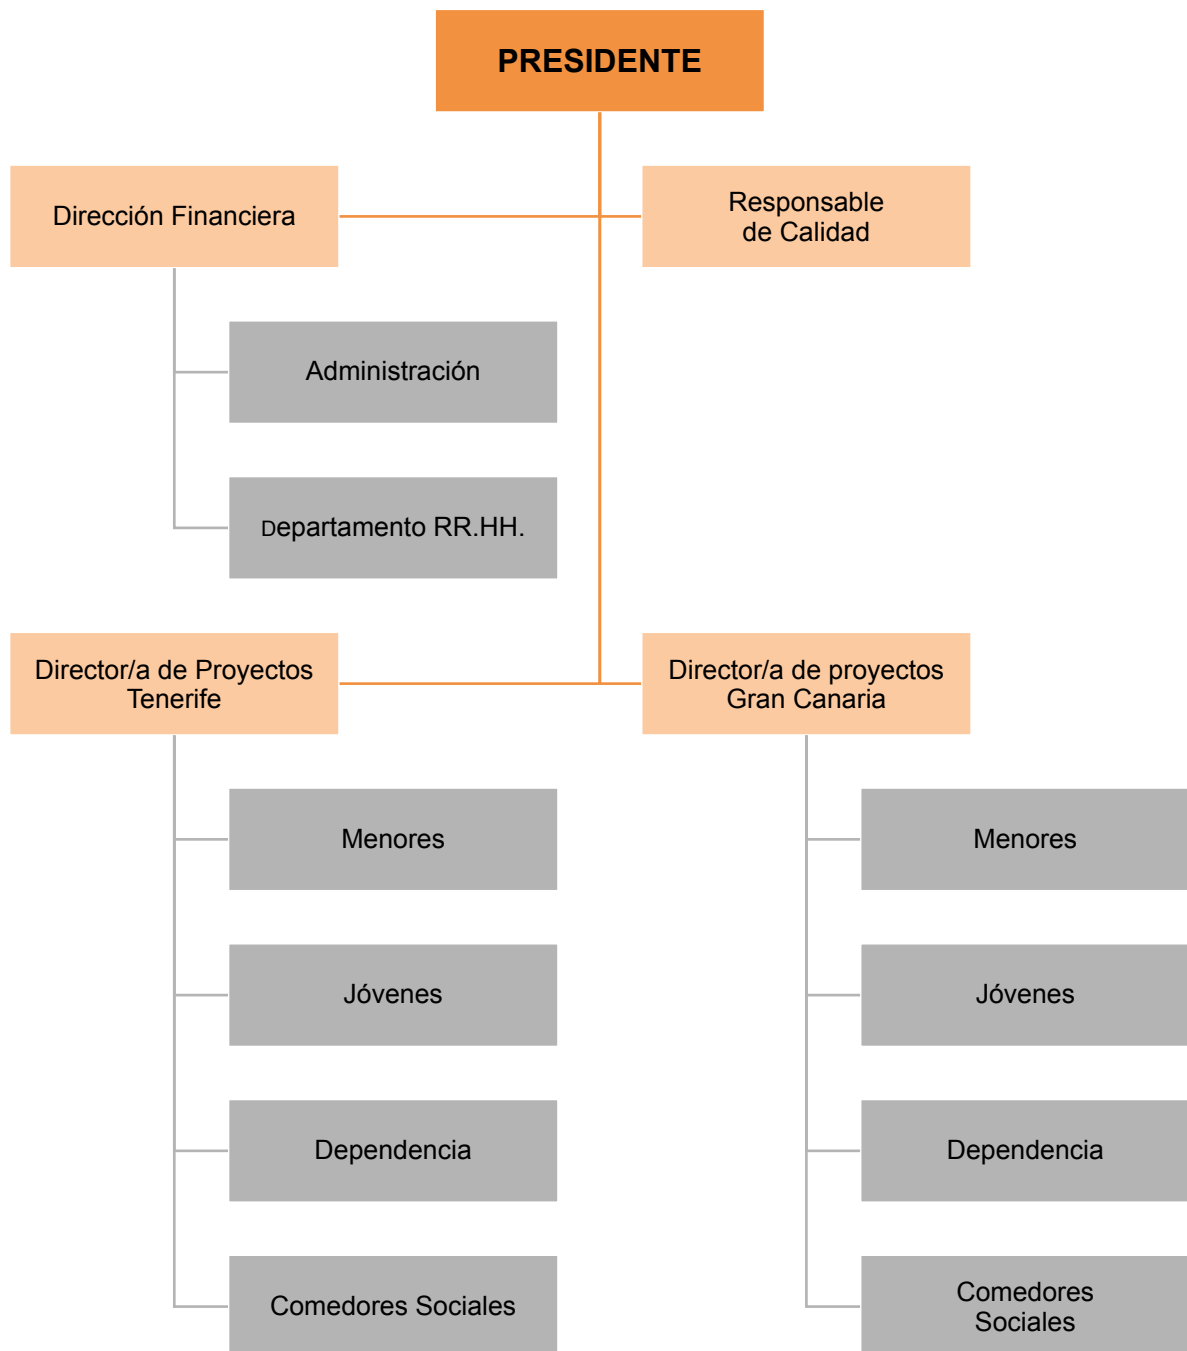

ORGANIGRAMA

SEDE DE TENERIFE

C/ El Pilar, 28. Entresuelo D.
38002, Santa Cruz de Tenerife
Islas Canarias - España.

Tel: 922 285 035 - Fax: 922 284 361

<https://mensajerosdelapazcanarias.com>

AYUDA
QUE
LLEGA
.COM